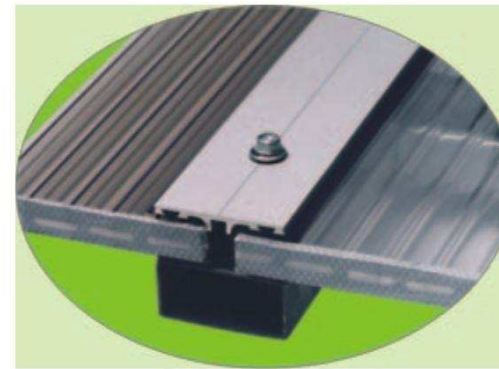

PLASINCO

Perfilería para acristalamiento

Perfil de aluminio plano

- Tapa para aluminio plano
- Aluminio plano (blanco ó plata)
- Gomas negras trapezoidales
- Goma negra plana 58 mm