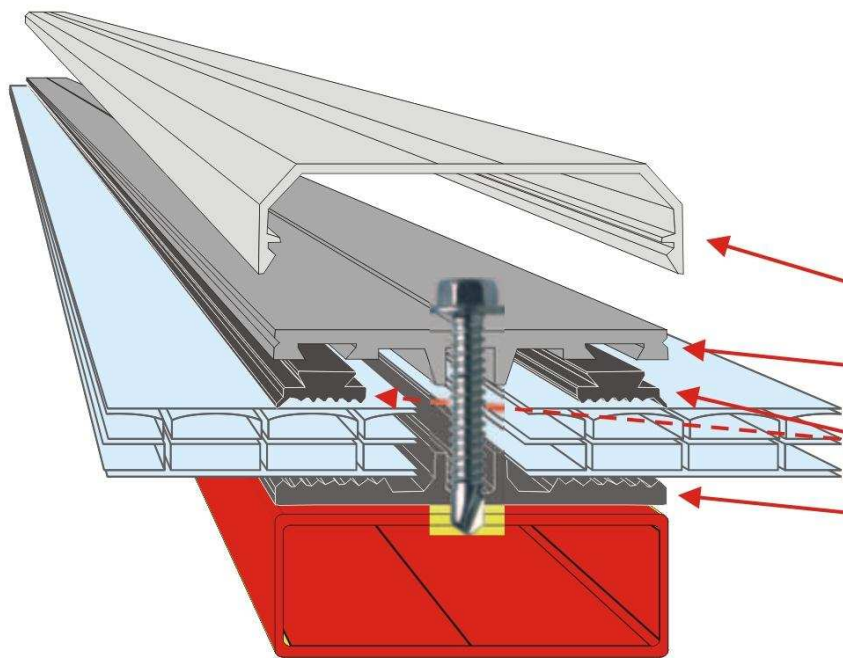

PLASINCO

Perfilería para acristalamiento

Perfil de aluminio plano

- Tapa para aluminio plano
- Aluminio plano (blanco ó plata)
- Gomas negras trapezoidales
- Goma negra plana 58 mm